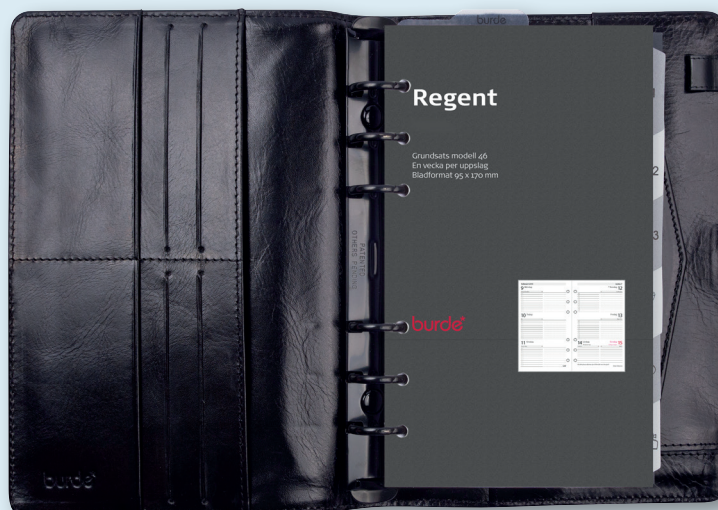

Regent systemkalender

Systemkalender med allt du kan behöva. Varje pärm har en grundsats som innehåller kalender (6084600) med veckouppslag, timindelad 8-17. Årsplaner för innevarande och följande år. Blanketter; motion, kassabok, att göra, körjournal, projekt, budget, anteckningar och adresser. Dessutom ingår linjal, flikregister och register A-Ö.

Pärmformat: 135x195 mm
Kalender/blankettformat: 95x170 mm
Ringdiameter: 20 mm

6084611 Svart konstläder.

Pärmen har sex kreditkortsfickor, myntficka, fack för kvitton o dyl och pennhållare.

6084619 Grönt konstläder Pavia.

Pärmen har åtta kreditkortsfickor, fack för kvitton o dyl och pennhållare.

6084678 Svart skinn.

Pärmen har sex kreditkortsfickor, myntficka, fack för kvitton o dyl och pennhållare.

6084679 Brunt skinn.

Pärmen har sex kreditkortsfickor, myntficka, fack för kvitton o dyl och pennhållare.