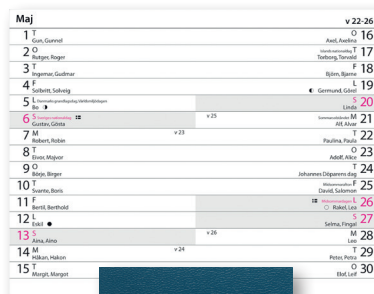

## Lilla Prestige

En vecka per uppslag, timindelad 8-18, telefonregister och årsplaner för innevarande och följande år. FSC®.

Format: 66x107 mm

Inbunden

6083241 Svart skinn

6083246 Svart konstläder