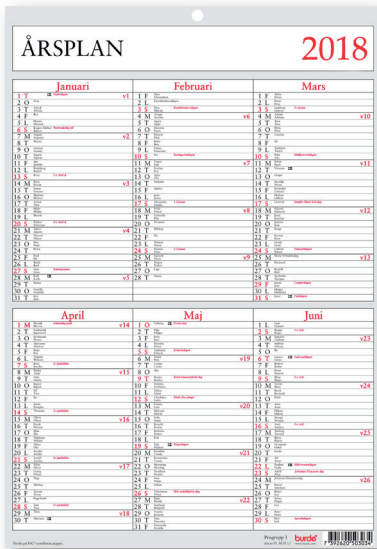

# Väggblad Hela året

Ett halvår per sida. Med namnsdagar och plats för anteckningar. FSC®.

Format: 500x700 mm

6085065 Väggblad Hela året