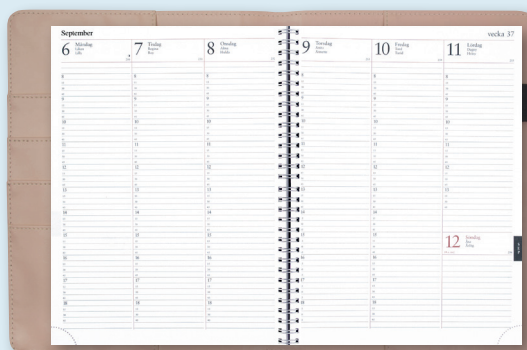

Veckojournal

Kalender med utrymme för veckans alla bokningar. En vecka per uppslag med kvartsindelning 8-19, kalendarier innehåller markeringar för internationella helgdagar. Årsplaner för innevarande och följande år.

Format: 195x260 mm

Spiralbunden

6081016 Refill, svart kartong, FSC®

6085100 Eco Line, svart miljökartong, FSC®

Spiralbunden med löst omslag

6085700 Rosa konstläder Asti med slejf.

Fyra kreditkortsfickor samt en större ficka, pennhållare

6085800 Svart konstläder med slejf.

Fyra kreditkortsfickor samt en större ficka, pennhållare

Inbunden

OBS! Två olika årgångar.

6081118 Mörkblått konstläder (2018), FSC®

6081119 Mörkblått konstläder (2019), FSC®

Nyhet!

6085700