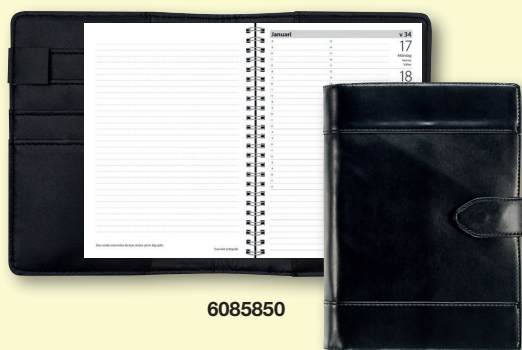

Stor Veckokalender

Kalender med en vecka per uppslag. Hela vänster sida på alla uppslag är linjerade. Timindelad 8-17. Markeringar för internationella helgdagar. Årsplaner för innevarande och följande år samt löst telefonblad.

Format: 148x210 mm (A5)

Spiralbunden

6081100 Refill, FSC®

6081106 Svart plast, FSC®

6085108 Eco Line, svart miljökartong, FSC®
(ej löst telefonblad)

Spiralbunden med löst omslag

6085308 Blått konstläder Alba med slejf.

Fyra kreditkortsfickor samt en större ficka, pennhållare

6085708 Rosa konstläder Asti med slejf.

Fyra kreditkortsfickor samt en större ficka, pennhållare

6085808 Svart konstläder med slejf.

Fyra kreditkortsfickor samt en större ficka, pennhållare

6085908 Svart skinn. Två kreditkortsfickor samt en större ficka, pennhållare

Inbunden

(90 anteckningssidor i bakre delen av kalendern)

6085993 Brun konstläder Forma, FSC®

Med extra
plats för
anteckningar

Liten Veckokalender

Kalender med en vecka per uppslag. Hela vänster sida på alla uppslag är linjerade. Timindelad 8-17. Årsplaner för innevarande och följande år samt inbundet telefonregister.

Format: 105x148 mm (A6)

Spiralbunden

6081190 Refill, svart kartong, FSC®
(passar ej 6081196, 6081197)

6081196 Svart plast, FSC®, löst tel blad

6085150 Eco Line, svart miljökartong, FSC®

Spiralbunden med löst omslag

6085750 Rosa konstläder Asti med slejf.

Fyra kreditkortsfickor samt en större ficka, pennhållare

6085850 Svart konstläder med slejf.

Fyra kreditkortsfickor samt en större ficka, pennhållare

Inbunden

(90 anteckningssidor i bakre delen av kalendern)

6085994 Brun konstläder Forma, FSC®

6085850