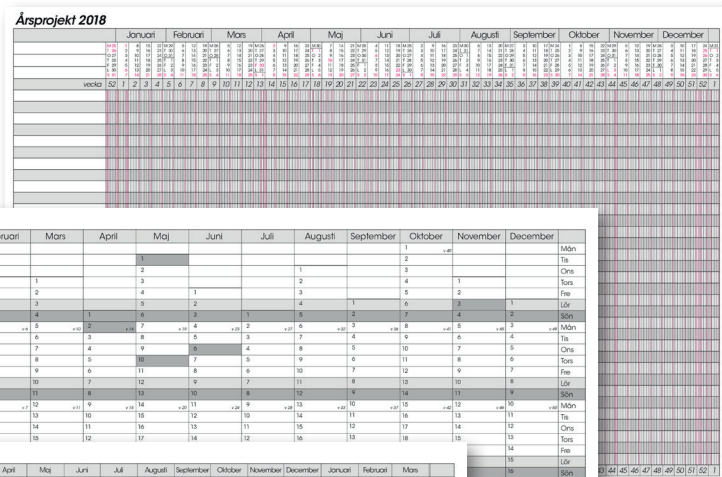

# Årsprojekt

Whiteboardtavla för projektplanering.  
Penna och nålar ingår.

Format: 890x590 mm

6082400 Årsprojekt